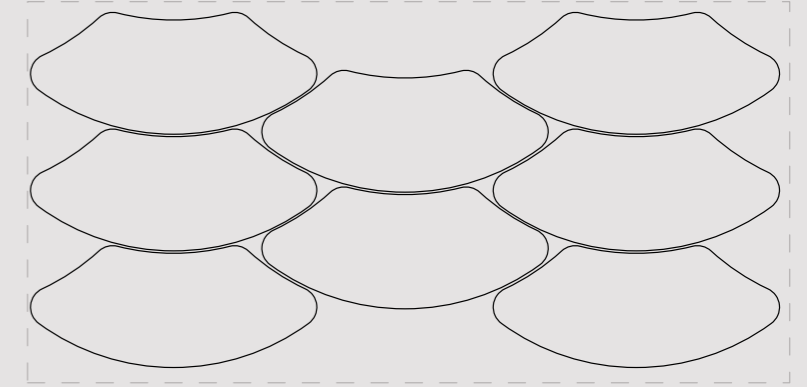

Morning

Suonosoft Panels

Design by Matteo Leorato

Morning

L.	75 cm
H.	32 cm
T.	da 3 a 5 cm
A.	0,34 m²