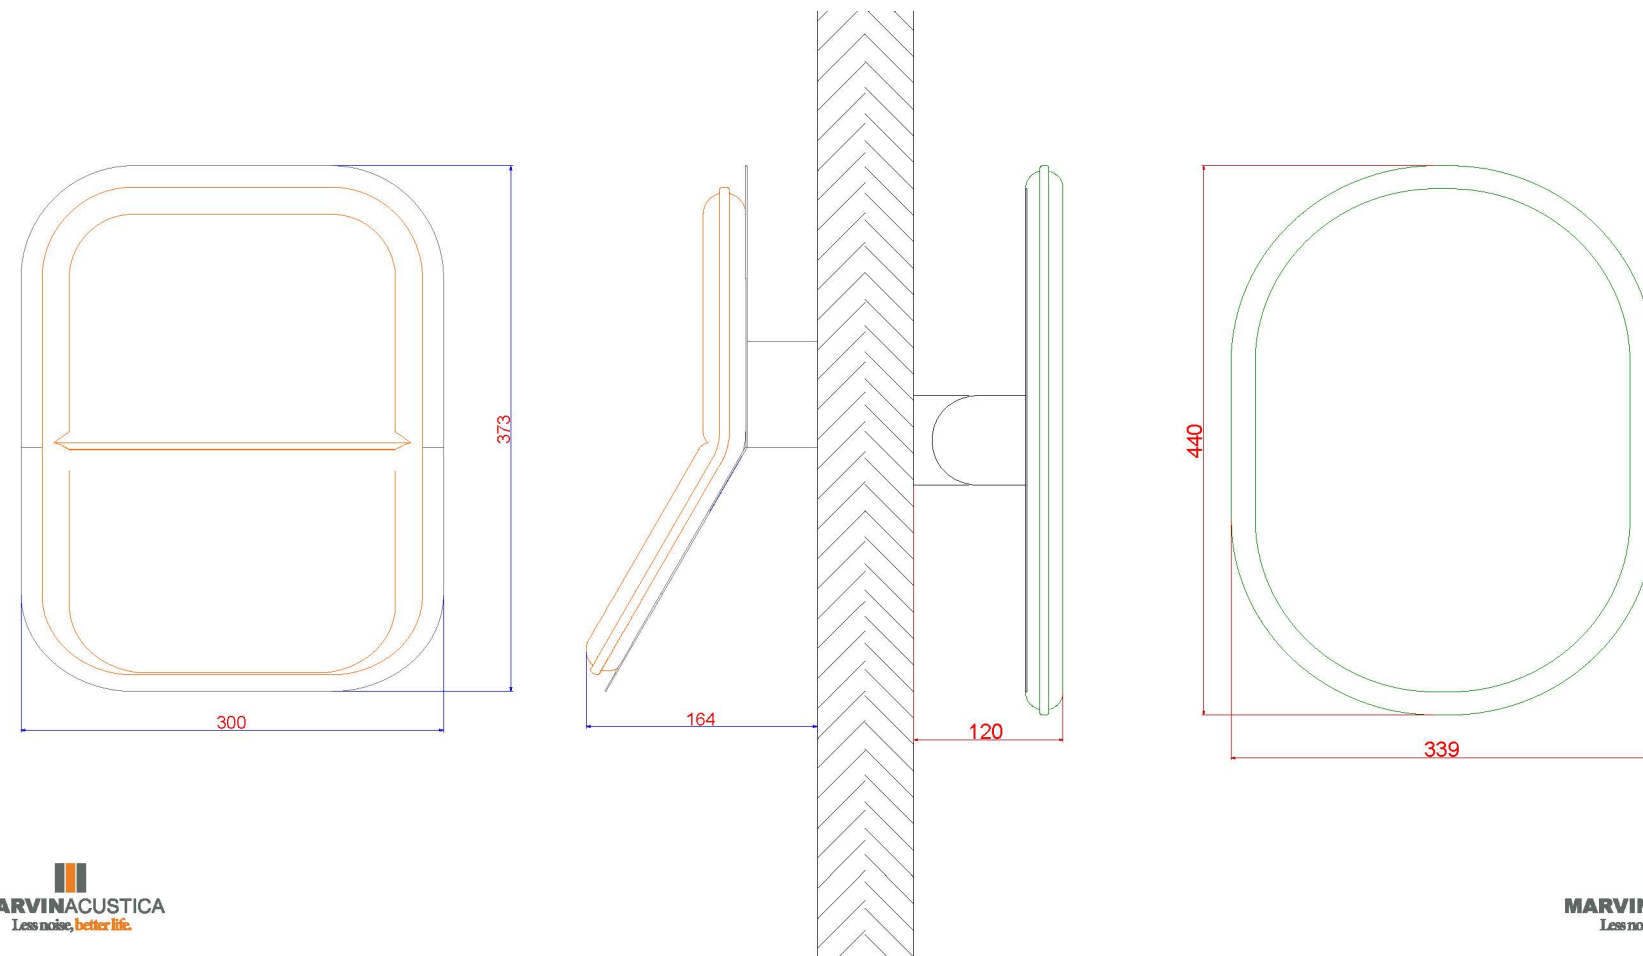

Tasto

Suonosoft Lamp
Design by Luigi Siard

Tasto Lamp
L. 30 cm
H. 37 cm
P. 16 cm
T. da 3 cm
A. 0,24 m²

Potenza Luce 11,5 w
Flusso Luminoso 1600 Lumen
Doppia emissione Luce sopra e sotto

Prodotto Vincitore del VENETIAN SMART LIGHTING AWARD 2021 sezione Migliore lampada per uso speciale

Morse

Suonosoft Lamp
Design by Luigi Siard

Morse Lamp
L. 34 cm
H. 44 cm
T. da 3 cm
A. 0,28 m²

Potenza Luce 11,5 w
Flusso Luminoso 1600 Lumen
Doppia emissione Luce sopra e sotto

MARVINACUSTICA con ELESÌ LUCE realizzano «Morse» e «Tasto».

L'utilizzo di materiale fonoassorbente, di colori vivaci e l'integrazione di sorgenti LED bianchi, o con RGB, danno rilevanza a questa applique nata nell'ambito di un progetto di riqualificazione di un reparto di pediatria.

Il suono e la luce condividono diverse leggi fisiche e un sistema che agisce su entrambi permettendo all'utente di adeguarle alle proprie esigenze è molto interessante.

Il tema dei pannelli fonoassorbenti viene risolto in chiave di linguaggio, forme e cromie domestiche, attente alla dimensione della versatilità funzionale.