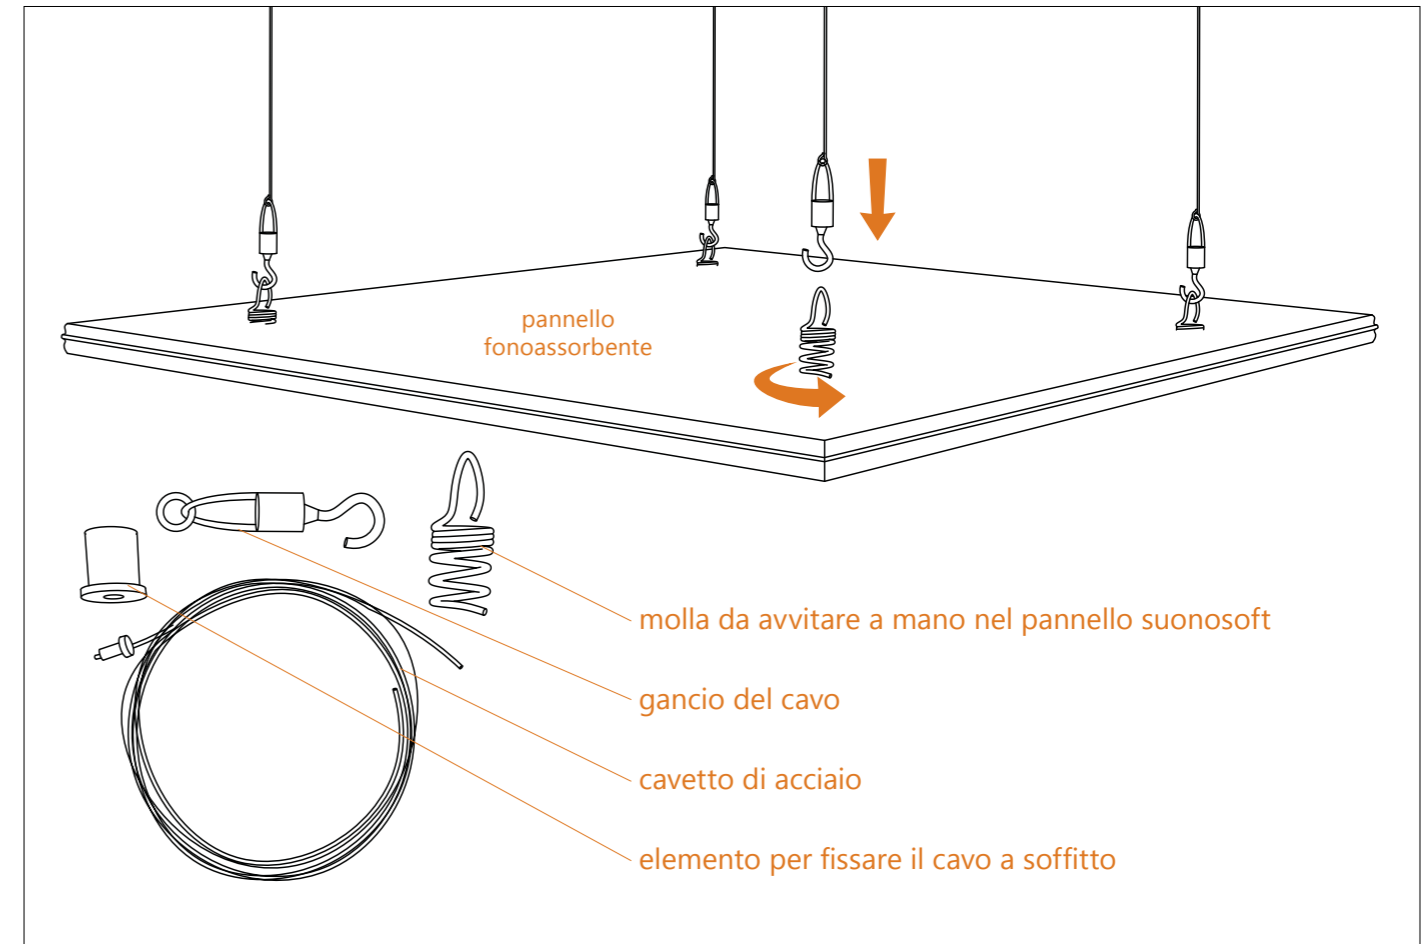

A. = area / A. = area

Fissaggio meccanico removibile / Mechanic fixing

Personalizzazione dei formati

Le sagome degli articoli Suonosoft sono ritagliate da un pannello rettangolare con misura 1000x2000 mm. All'interno di questo formato puoi richiedere altre misure ed altri soggetti che siano più adatti al tuo progetto d'interni. Dimensioni maggiori su richiesta.