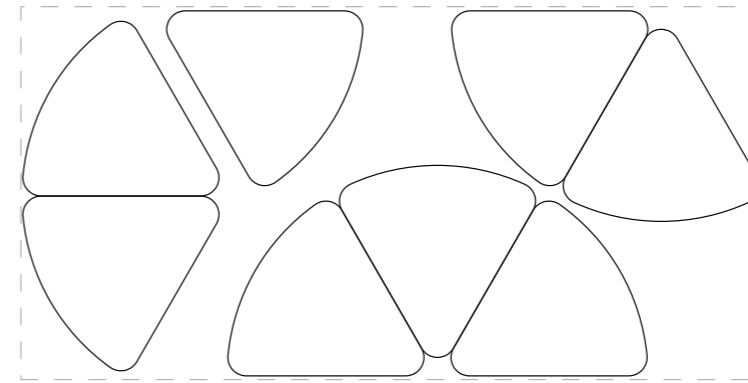

Slice
Suonosoft Panels
Design by Luigi Siard

Slice

Suonosoft Panels
Design by Luigi Siard

Slice 60°
L. 53 cm
H. 52 cm
T. da 3 a 5 cm
A. 0,32 m²

Slice 90°
L. 76 cm
H. 55 cm
T. da 3 a 5 cm
A. 0,5 m²

Slice 120°
L. 94 cm
H. 56 cm
T. da 3 a 5 cm
A. 0,7 m²

Slice 180°
L. 130 cm
H. 57 cm
T. da 3 a 5 cm
A. 1,0 m²

Slice 60°

Slice 90°

Slice 120°

Slice 180°

Morning

Suonosoft Panels

Design by Matteo Leorato