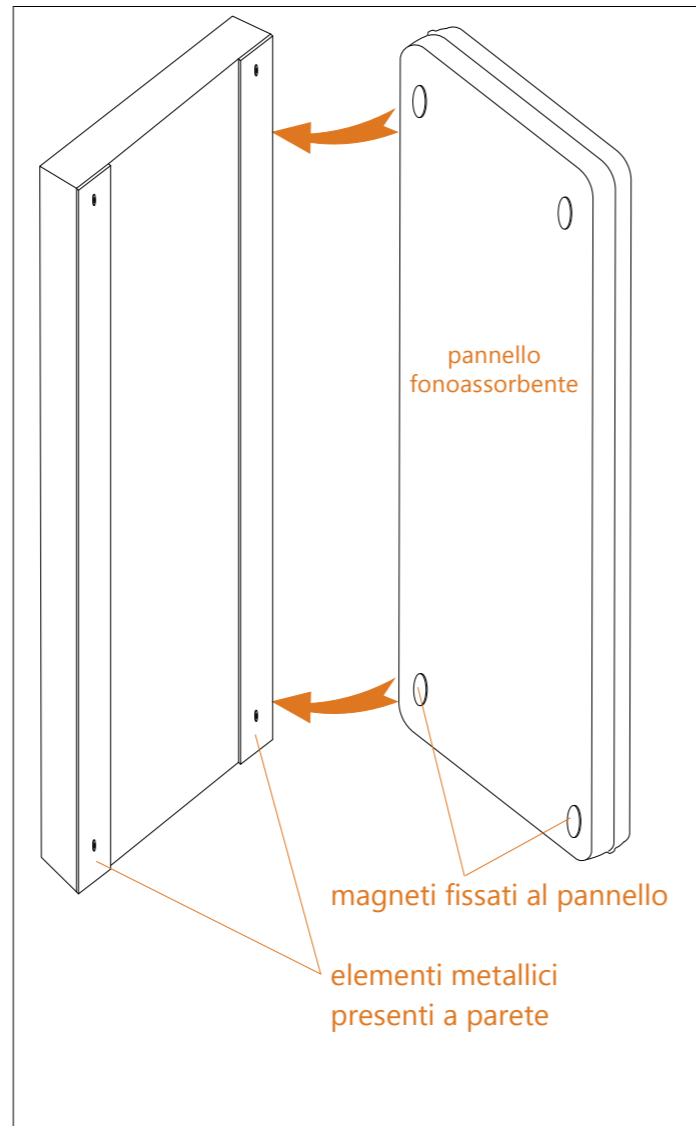

Fissaggio magnetico removibile / Magnetic fixing

Il pannello Suonosoft è un prodotto confezionato a mano, pertanto a seconda della dimensione può avere tolleranze dimensionali fino a ± 10 mm.
Suonosoft panels are custom made panels - tolerance up to ± 10 mm.

Legenda / Legend

Nome = nome del pannello / Name = panel name

L. = larghezza (tolleranza ± 10 mm) / L. = width (tolerance ± 10 mm)

H. = altezza (tolleranza ± 10 mm) / H. = height (tolerance ± 10 mm)

T. = spessore (tolleranza ± 5 mm) / T. = thickness (tolerance ± 5 mm)

A. = area / A. = area