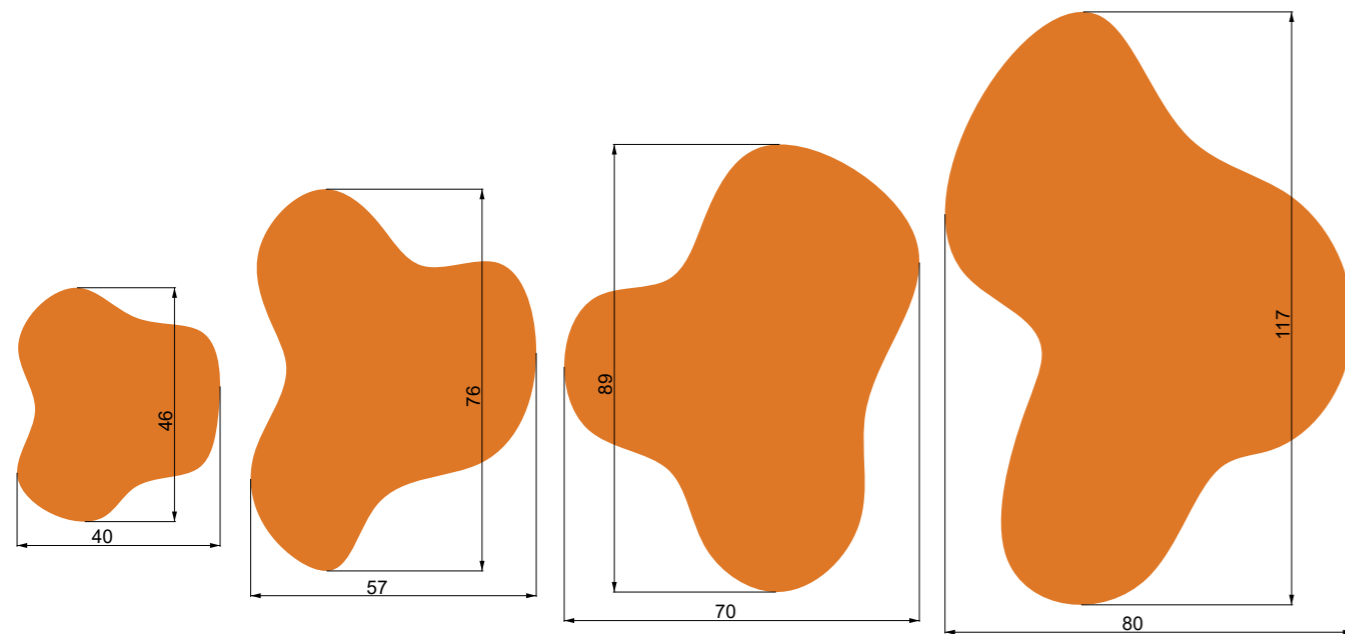

Matteo Leorato

Angle

Suonosoft Panels
Design by
Matteo Leorato

Angle

Suonosoft Panels
Design by
Matteo Leorato

Angle

L. 60 cm
H. 60 cm
T. da 3 a 5 cm
A. 0,54 m²

Angle

L. 46 cm
H. 46 cm
T. da 3 a 5 cm
A. 0,32 m²

Petalo

Suonosoft Panels

Petalo 100

L. 100 cm
H. 100 cm
T. da 3 a 5 cm
A. 0,85 m²

Petalo 50

L. 50 cm
H. 50 cm
T. da 3 a 5 cm
A. 0,21 m²

Petalo

Suonosoft Panels

Mimetico

Suonosoft Panels
Design by Luigi Siard

Mimetico 4

L. 40 cm
H. 46 cm
T. da 3 a 5 cm
A. 0,14 m²

Mimetico 3

L. 57 cm
H. 76 cm
T. da 3 a 5 cm
A. 0,28 m²

Mimetico 2