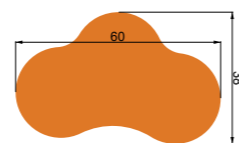

L. 70 cm
H. 89 cm
T. da 3 a 5 cm
A. 0,38 m²

Mimetico 1

L. 80 cm
H. 117 cm
T. da 3 a 5 cm
A. 0,57 m²

Mimetico

Suonosoft Panels

Set Sky maxi

Set Sky medium

Set Sky mini

Sky

Suonosoft Panels

Sky 1
L. 136 cm
H. 97 cm
T. da 3 a 5 cm
A. 0,84 m²

Sky 4
L. 119 cm
H. 73 cm
T. da 3 a 5 cm
A. 0,54 m²

Sky 2
L. 105 cm
H. 67 cm
T. da 3 a 5 cm
A. 0,46 m²

Sky 5
L. 90 cm
H. 70 cm
T. da 3 a 5 cm
A. 0,40 m²

Sky 7
L. 73 cm
H. 47 cm
T. da 3 a 5 cm
A. 0,22 m²

Sky 3
L. 114 cm
H. 88 cm
T. da 3 a 5 cm
A. 0,65 m²

Sky 6
L. 95 cm
H. 57 cm
T. da 3 a 5 cm
A. 0,35 m²

Sky 8
L. 60 cm
H. 38 cm
T. da 3 a 5 cm
A. 0,16 m²

Sky