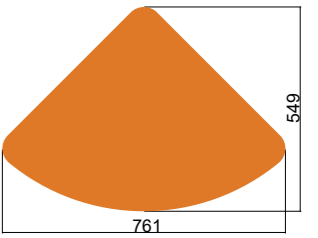

Slice
Suonosoft Panels
Design by Luigi Siard

Slice

Suonosoft Panels
Design by Luigi Siard

Slice 60°
L. 53 cm
H. 52 cm
T. da 3 a 5 cm
A. 0,32 m²

Slice 90°
L. 76 cm
H. 55 cm
T. da 3 a 5 cm
A. 0,5 m²

Slice 120°
L. 94 cm
H. 56 cm
T. da 3 a 5 cm
A. 0,7 m²