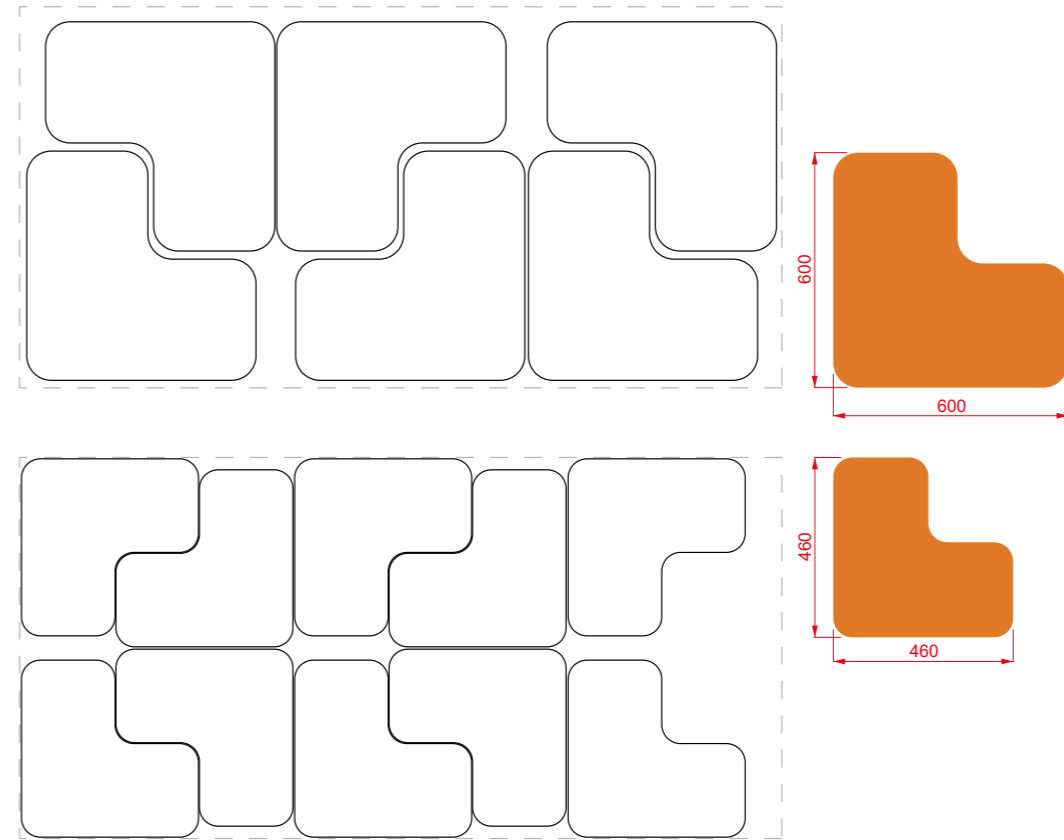

Matteo Leorato

Angle

Suonosoft Panels
Design by
Matteo Leorato

Angle

Suonosoft Panels
Design by
Matteo Leorato

Angle

L. 60 cm
H. 60 cm
T. da 3 a 5 cm
A. 0,54 m²

Angle

L. 46 cm
H. 46 cm
T. da 3 a 5 cm
A. 0,32 m²

Petalo

Suonosoft Panels

Petalo 100

L. 100 cm
H. 100 cm
T. da 3 a 5 cm
A. 0,85 m²

Petalo 50

L. 50 cm
H. 50 cm
T. da 3 a 5 cm
A. 0,21 m²

Petalo