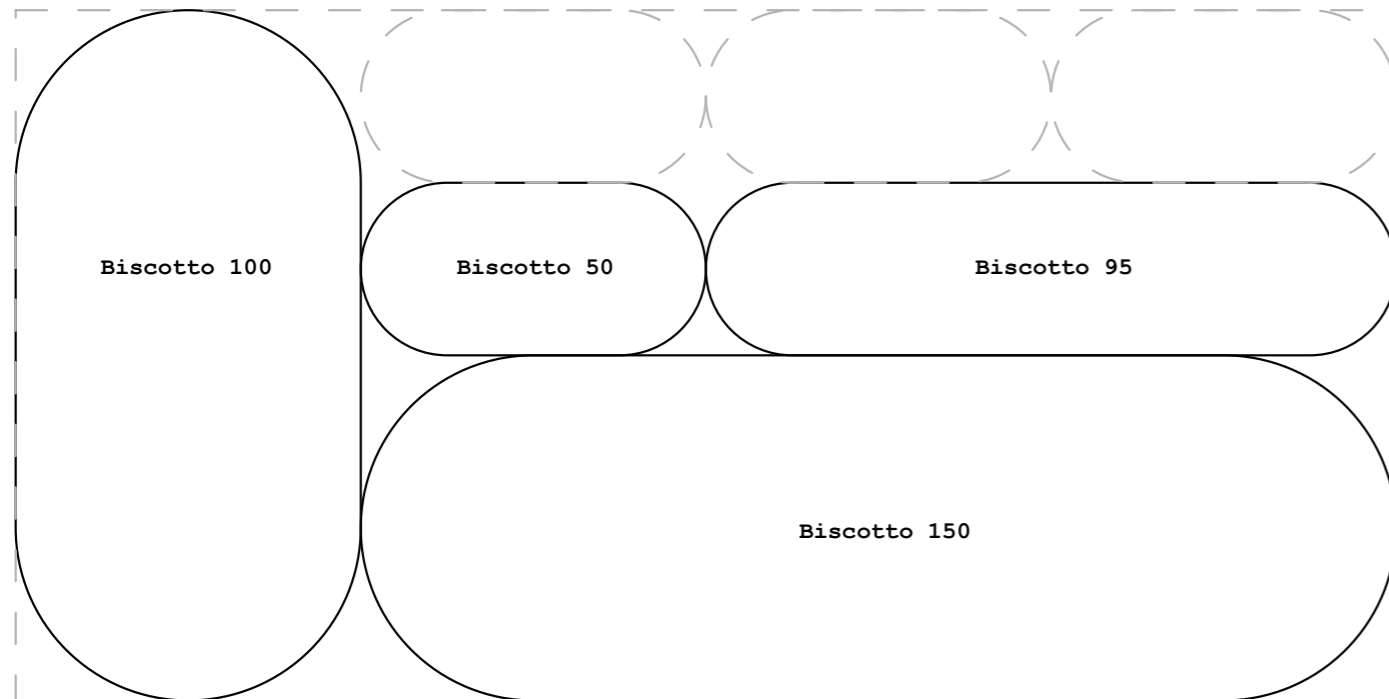

Esagono

Suonosoft Panels

Esagono 75

Esagono 55

Esagono 100

Esagono 75

L. 75 cm
 H. 67 cm
 T. da 3 a 5 cm
 A. 0,38 m²

Esagono 55

L. 50 cm
 H. 57 cm
 T. da 3 a 5 cm
 A. 0,21 m²

Esagono 100

L. 100 cm
 H. 90 cm
 T. da 3 a 5 cm
 A. 0,67 m²

Turtle T @pag.39

Biscotto

Suonosoft Panels

<p>Biscotto 150</p> <p>L. 50 cm</p> <p>H. 150 cm</p> <p>T. da 3 a 5 cm</p> <p>A. 0,70 m²</p>	<p>Biscotto 100</p> <p>L. 50 cm</p> <p>H. 100 cm</p> <p>T. da 3 a 5 cm</p> <p>A. 0,45 m²</p>	<p>Biscotto 95</p> <p>L. 25 cm</p> <p>H. 95 cm</p> <p>T. da 3 a 5 cm</p> <p>A. 0,24 m²</p>	<p>Biscotto 50</p> <p>L. 25 cm</p> <p>H. 50 cm</p> <p>T. da 3 a 5 cm</p> <p>A. 0,11 m²</p>
--	--	--	--

Biscotto

Suonosoft Panels

Turtle

Suonosoft Standing / Divisori
Design by Luigi Siard

Turtle 100
L. 100 cm
H. 100 cm
T. 5 cm
A. 0,75 m²

Turtle 70
L. 70 cm
H. 70 cm
T. 5 cm
A. 0,37 m²

Turtle

Suonosoft Standing / Divisori