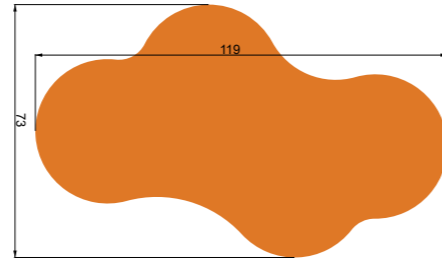

Suonosoft Panels

Mimetico

Suonosoft Panels
Design by Luigi Siard

Mimetico 4

L. 40 cm
H. 46 cm
T. da 3 a 5 cm
A. 0,14 m²

Mimetico 3

L. 57 cm
H. 76 cm
T. da 3 a 5 cm
A. 0,28 m²

Mimetico 2

L. 70 cm
H. 89 cm
T. da 3 a 5 cm
A. 0,38 m²

Mimetico 1

L. 80 cm
H. 117 cm
T. da 3 a 5 cm
A. 0,57 m²

Mimetico

Suonosoft Panels

Set Sky maxi

Set Sky medium

Set Sky mini

Sky

Suonosoft Panels

Sky 1
L. 136 cm
H. 97 cm
T. da 3 a 5 cm
A. 0,84 m²

Sky 4
L. 119 cm
H. 73 cm
T. da 3 a 5 cm
A. 0,54 m²

Sky 2
L. 105 cm
H. 67 cm
T. da 3 a 5 cm
A. 0,46 m²

Sky 5
L. 90 cm
H. 70 cm
T. da 3 a 5 cm
A. 0,40 m²