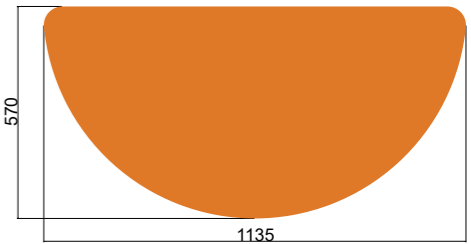

Slice
Suonosoft Panels
Design by Luigi Siard

Slice

Suonosoft Panels
Design by Luigi Siard

Slice 60°
L. 53 cm
H. 52 cm
T. da 3 a 5 cm
A. 0,32 m²

Slice 90°
L. 76 cm
H. 55 cm
T. da 3 a 5 cm
A. 0,5 m²

Slice 120°
L. 94 cm
H. 56 cm
T. da 3 a 5 cm
A. 0,7 m²