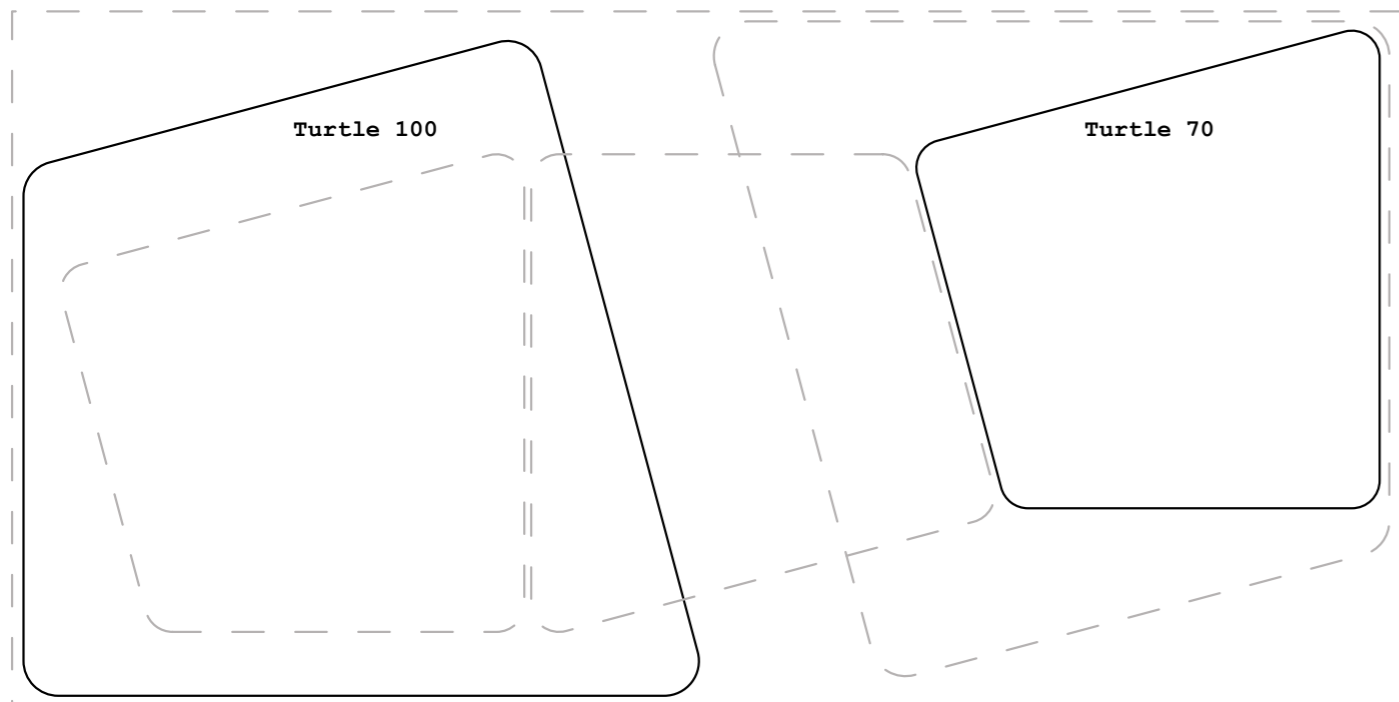

Esagono

Suonosoft Panels

Esagono 75

Esagono 55

Esagono 100

Esagono 75

L. 75 cm
 H. 67 cm
 T. da 3 a 5 cm
 A. 0,38 m²

Esagono 55

L. 50 cm
 H. 57 cm
 T. da 3 a 5 cm
 A. 0,21 m²

Esagono 100

L. 100 cm
 H. 90 cm
 T. da 3 a 5 cm
 A. 0,67 m²

Turtle T @pag.39

Biscotto

Suonosoft Panels

<p>Biscotto 150</p> <p>L. 50 cm</p> <p>H. 150 cm</p> <p>T. da 3 a 5 cm</p> <p>A. 0,70 m²</p>	<p>Biscotto 100</p> <p>L. 50 cm</p> <p>H. 100 cm</p> <p>T. da 3 a 5 cm</p> <p>A. 0,45 m²</p>	<p>Biscotto 95</p> <p>L. 25 cm</p> <p>H. 95 cm</p> <p>T. da 3 a 5 cm</p> <p>A. 0,24 m²</p>	<p>Biscotto 50</p> <p>L. 25 cm</p> <p>H. 50 cm</p> <p>T. da 3 a 5 cm</p> <p>A. 0,11 m²</p>
--	--	--	--

Biscotto

Suonosoft Panels

Turtle

Suonosoft Standing / Divisori
Design by Luigi Siard

Turtle 100
L. 100 cm
H. 100 cm
T. 5 cm
A. 0,75 m²

Turtle 70
L. 70 cm
H. 70 cm
T. 5 cm
A. 0,37 m²

Turtle

Suonosoft Standing / Divisori