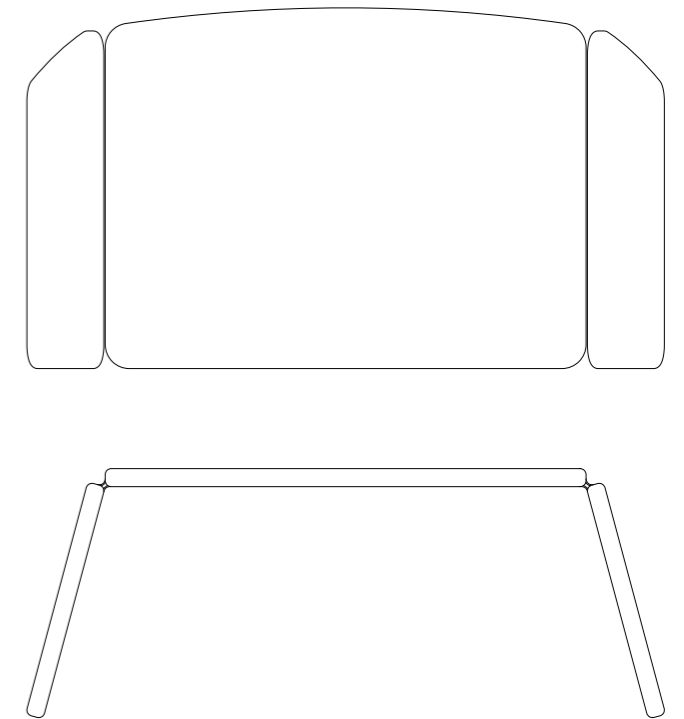

Biscotto

Suonosoft Panels

Turtle

Suonosoft Standing / Divisori
Design by Luigi Siard

Turtle 100
L. 100 cm
H. 100 cm
T. 5 cm
A. 0,75 m²

Turtle 70
L. 70 cm
H. 70 cm
T. 5 cm
A. 0,37 m²

Turtle

Suonosoft Standing / Divisori

Foglio

Suonosoft Standing / Divisori

Foglio 80
 L. 80 cm
 H. 50 cm
 T. 5 cm
 A. 0,40 m²

Foglio 150
 L. 150 cm
 H. 50 cm
 T. 5 cm
 A. 0,75 m²

Foglio 100
 L. 100 cm
 H. 50 cm
 T. 5 cm
 A. 0,50 m²

Smart W

Suonosoft Standing / Divisori

Smart W
 L. 106 cm
 H. 60 cm
 T. 5 cm
 A. 1,77 m²

Plettro T

Suonosoft Standing / Divisori
Design by Luigi Siard

Plettro 130T
L. 90 cm
H. 130 cm
T. 5 cm
A. 1,64 m²

Plettro 150T
L. 100 cm
H. 150 cm
T. 5 cm
A. 2,20 m²