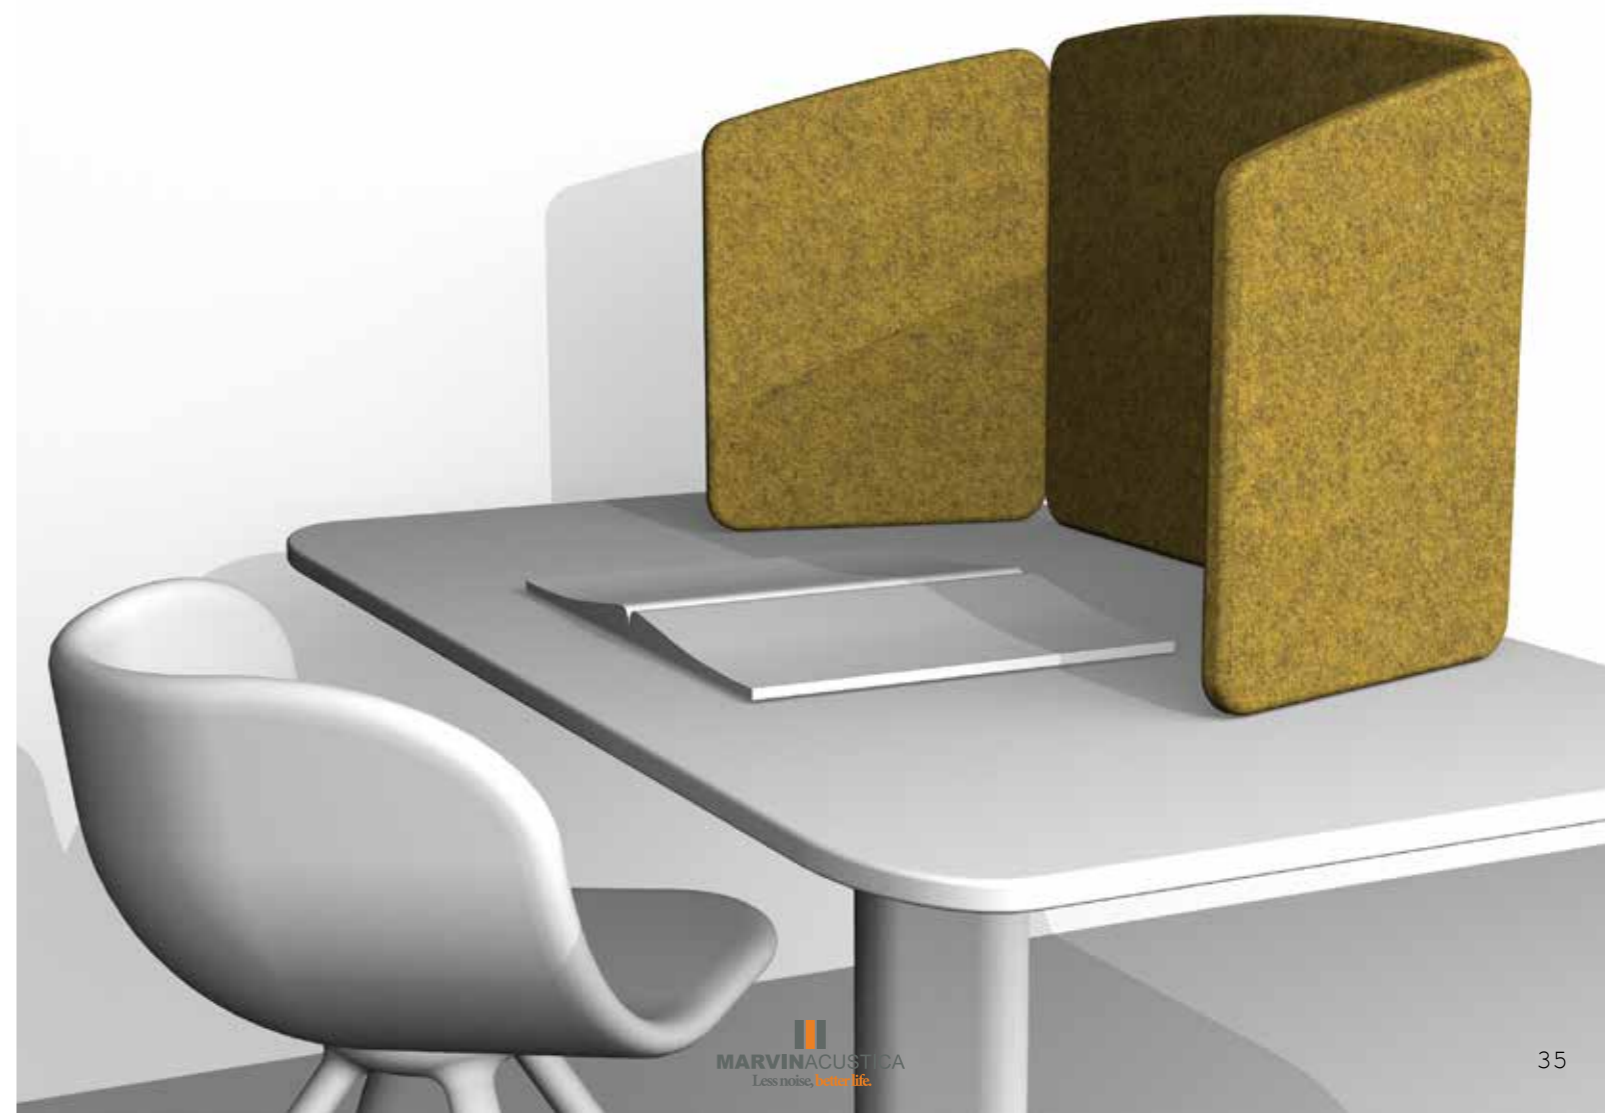

Smart W

Suonosoft Standing / Divisori

Smart W
L. 106 cm
H. 60 cm
T. 5 cm
A. 1,77 m²