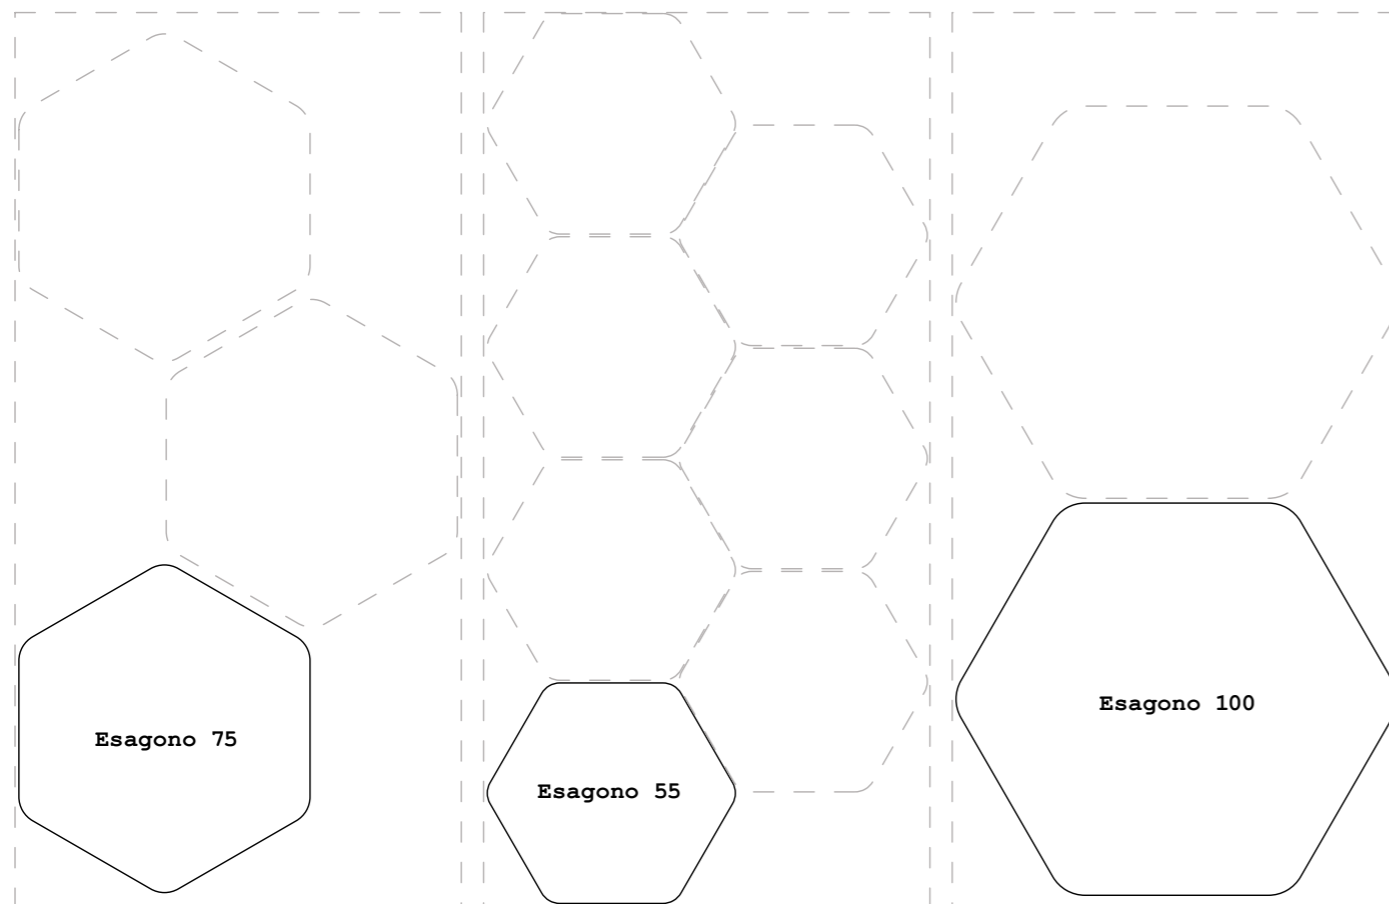

Suonosoft Panels

Circle

Suonosoft Panels

Circle 100

L. 100 cm
H. 100 cm
T. da 3 a 5 cm
A. 0,77 m²

Circle 70

L. 70 cm
H. 70 cm
T. da 3 a 5 cm
A. 0,38 m²

Circle 50

L. 50 cm
H. 50 cm
T. da 3 a 5 cm
A. 0,19 m²

Circle

Suonosoft Panels

Grappolo

Suonosoft Panels

Grappolo
L. 100 cm
H. 140 cm
T. da 3 a 5 cm
A. 3,2 m²

Grappolo

Suonosoft Panels

Esagono

Suonosoft Panels

Esagono 75

Esagono 55

Esagono 100

Esagono 75

L. 75 cm
 H. 67 cm
 T. da 3 a 5 cm
 A. 0,38 m²

Esagono 55