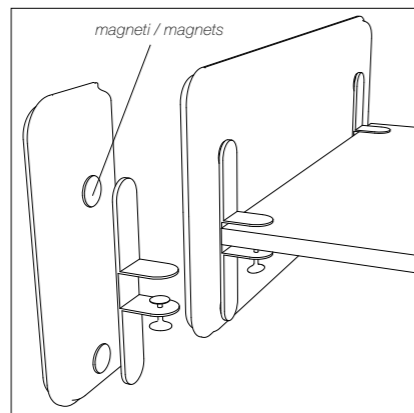

L. 50 cm
 H. 57 cm
 T. da 3 a 5 cm
 A. 0,21 m²

Esagono 100

L. 100 cm
 H. 90 cm
 T. da 3 a 5 cm
 A. 0,67 m²

Turtle T @pag.39

Biscotto

Suonosoft Panels

<p>Biscotto 150</p> <p>L. 50 cm</p> <p>H. 150 cm</p> <p>T. da 3 a 5 cm</p> <p>A. 0,70 m²</p>	<p>Biscotto 100</p> <p>L. 50 cm</p> <p>H. 100 cm</p> <p>T. da 3 a 5 cm</p> <p>A. 0,45 m²</p>	<p>Biscotto 95</p> <p>L. 25 cm</p> <p>H. 95 cm</p> <p>T. da 3 a 5 cm</p> <p>A. 0,24 m²</p>	<p>Biscotto 50</p> <p>L. 25 cm</p> <p>H. 50 cm</p> <p>T. da 3 a 5 cm</p> <p>A. 0,11 m²</p>
--	--	--	--

Biscotto

Suonosoft Panels

Turtle

Suonosoft Standing / Divisori
Design by Luigi Siard

Turtle 100
L. 100 cm
H. 100 cm
T. 5 cm
A. 0,75 m²

Turtle 70
L. 70 cm
H. 70 cm
T. 5 cm
A. 0,37 m²

Turtle

Suonosoft Standing / Divisori