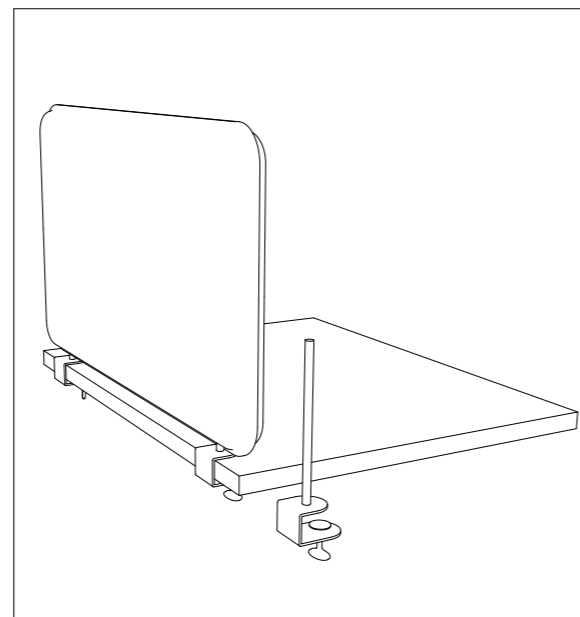

Foglio

Suonosoft Standing / Divisori

Foglio 80
 L. 80 cm
 H. 50 cm
 T. 5 cm
 A. 0,40 m²

Foglio 150
 L. 150 cm
 H. 50 cm
 T. 5 cm
 A. 0,75 m²

Foglio 100
 L. 100 cm
 H. 50 cm
 T. 5 cm
 A. 0,50 m²

Smart W

Suonosoft Standing / Divisori

Smart W
 L. 106 cm
 H. 60 cm
 T. 5 cm
 A. 1,77 m²

Plettro T

Suonosoft Standing / Divisori
Design by Luigi Siard

Plettro 130T
L. 90 cm
H. 130 cm
T. 5 cm
A. 1,64 m²

Plettro 150T
L. 100 cm
H. 150 cm
T. 5 cm
A. 2,20 m²