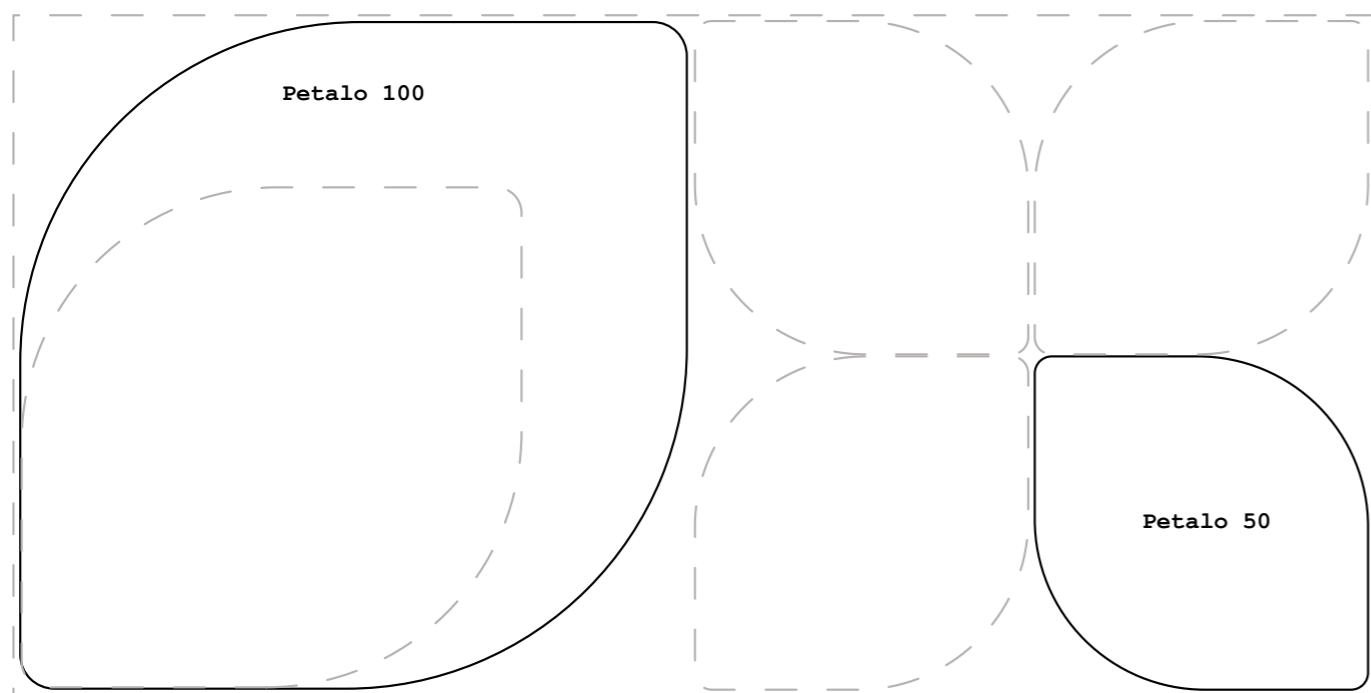

Matteo Leorato

Angle

Suonosoft Panels
Design by
Matteo Leorato

Angle

Suonosoft Panels
Design by
Matteo Leorato

Angle

L. 60 cm
H. 60 cm
T. da 3 a 5 cm
A. 0,54 m²

Angle

L. 46 cm
H. 46 cm
T. da 3 a 5 cm
A. 0,32 m²

Petalo

Suonosoft Panels

Petalo 100

L. 100 cm
H. 100 cm
T. da 3 a 5 cm
A. 0,85 m²

Petalo 50

L. 50 cm
H. 50 cm
T. da 3 a 5 cm
A. 0,21 m²

Petalo