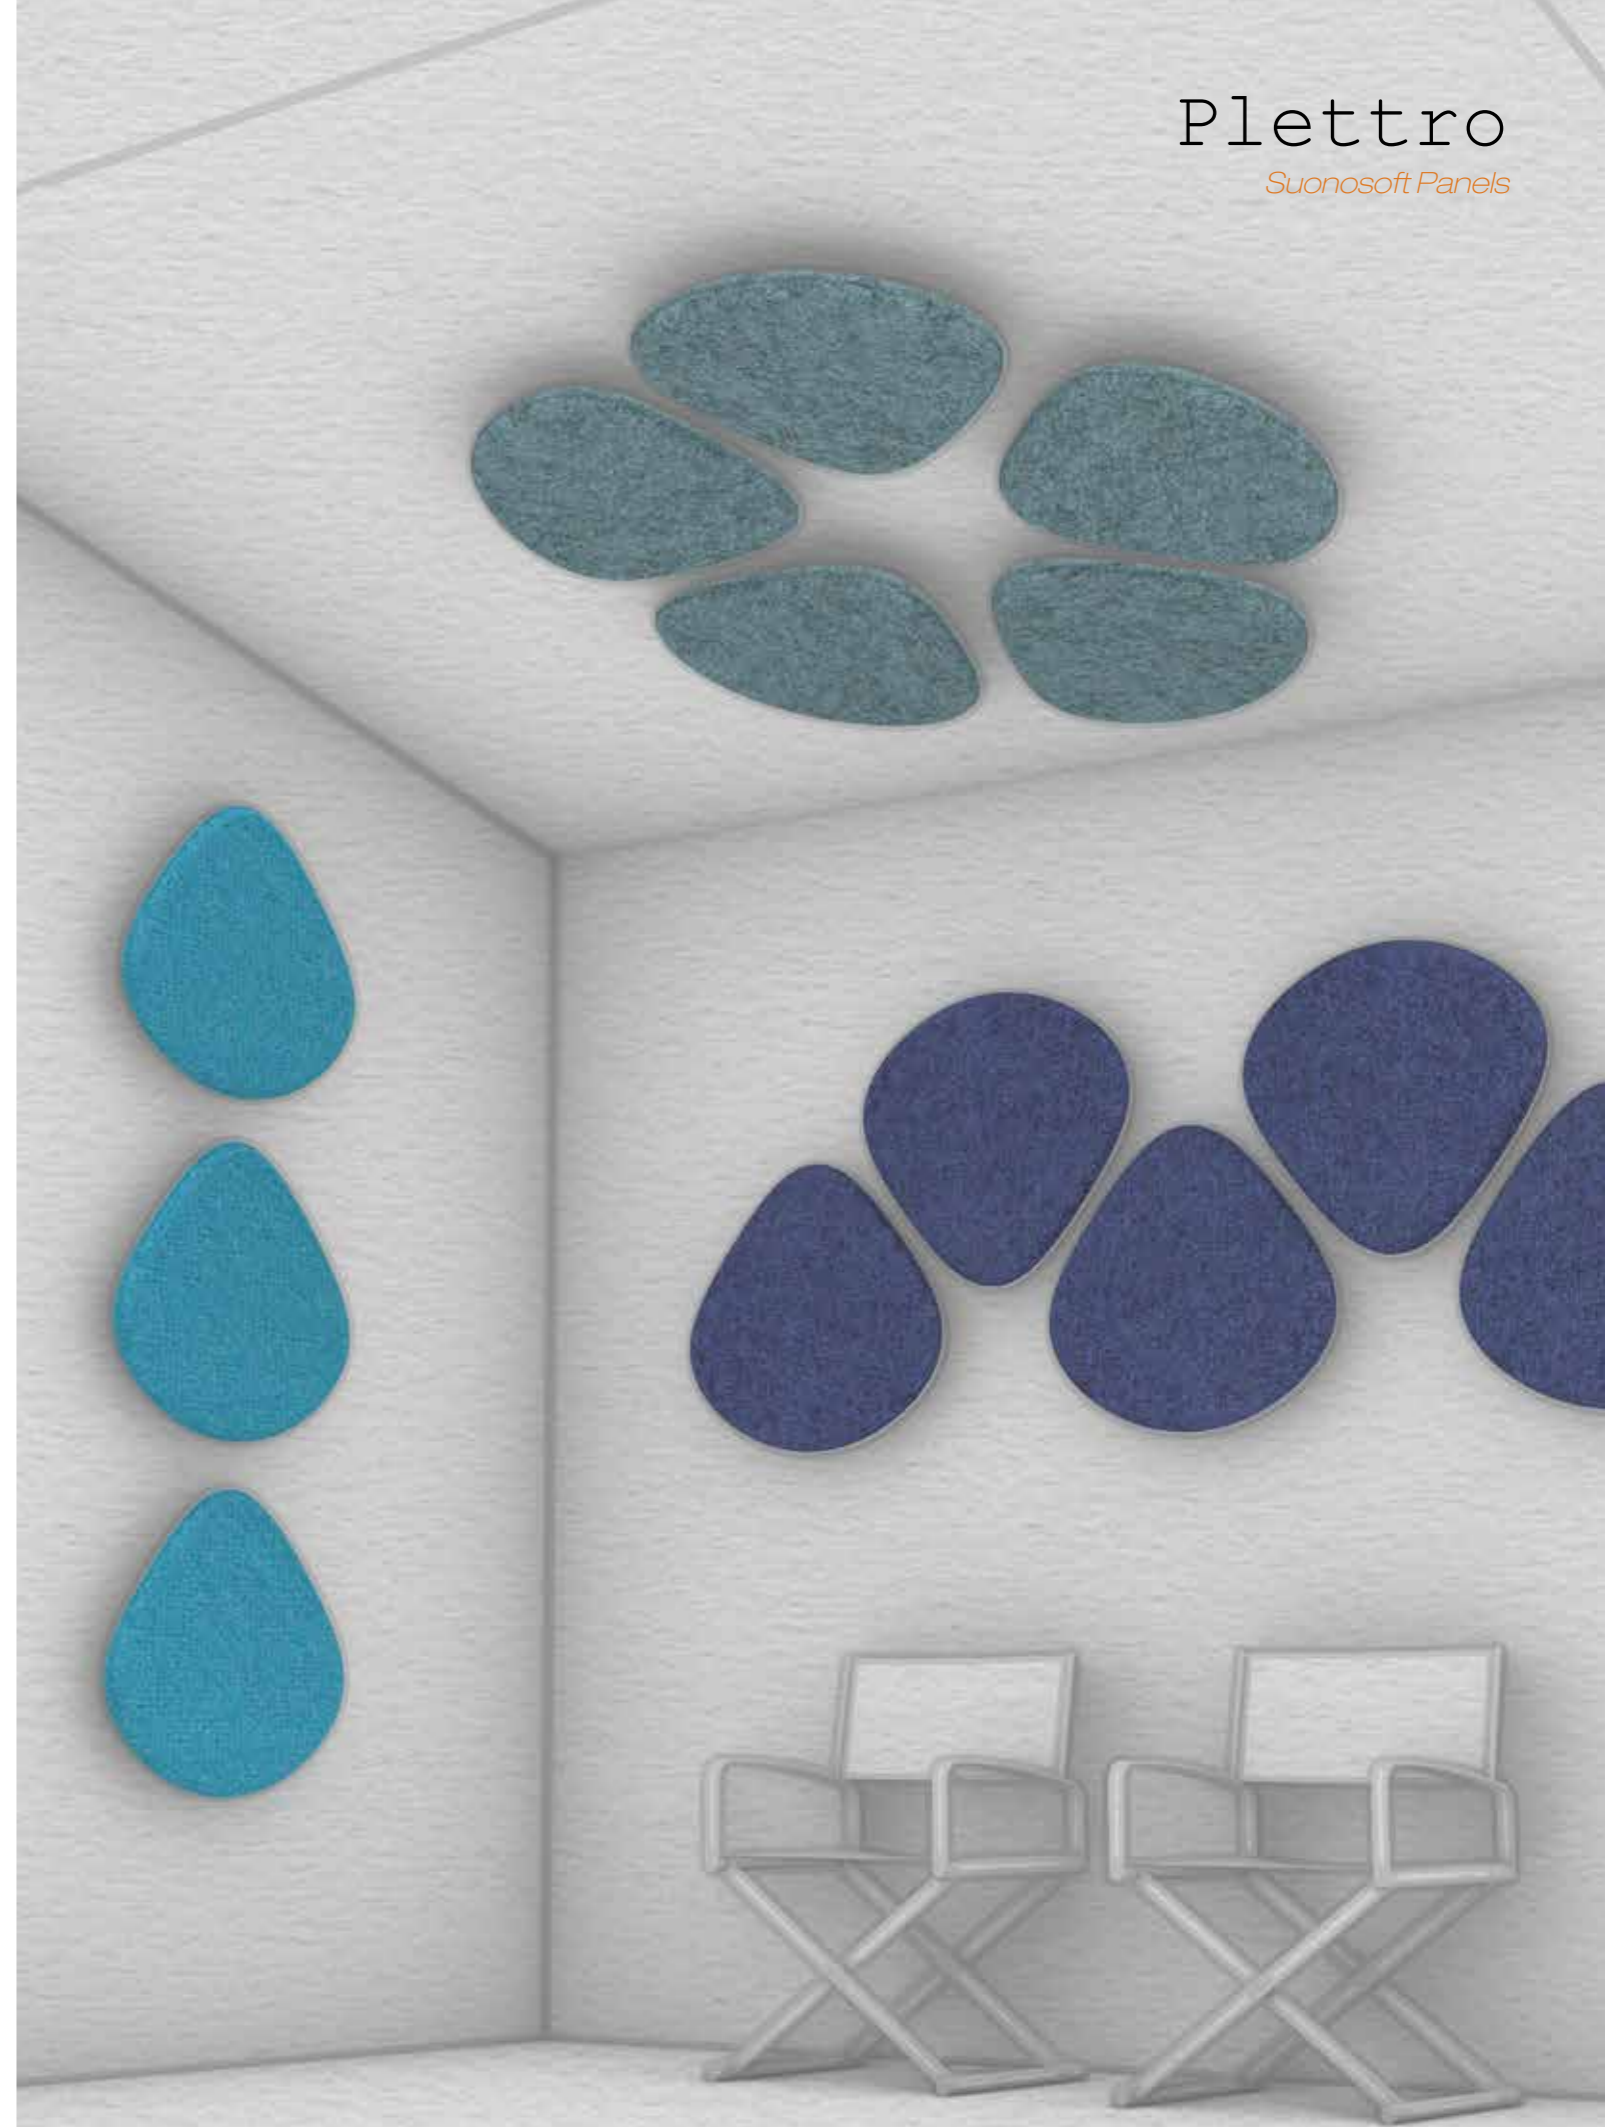

Suonosoft Panels

Scudo

Suonosoft Panels

Scudo

Suonosoft Panels

Design by Luigi Siard

Scudo 50

L. 50 cm
 H. 50 cm
 T. da 3 a 5 cm
 A. 0,21 m²

Scudo 100

L. 100 cm
 H. 100 cm
 T. da 3 a 5 cm
 A. 0,85 m²

Plettro

Suonosoft Panels
Design by Luigi Siard

Plettro

L. 69 cm
H. 63 cm
T. da 3 a 5 cm
A. 0,30 m²

Plettro Suonosoft Desk

Plettro

Suonosoft Panels

Circle

Suonosoft Panels

Circle 100

L. 100 cm
H. 100 cm
T. da 3 a 5 cm
A. 0,77 m²

Circle 70

L. 70 cm
H. 70 cm
T. da 3 a 5 cm
A. 0,38 m²

Circle 50

L. 50 cm
H. 50 cm
T. da 3 a 5 cm
A. 0,19 m²

Circle

Suonosoft Panels

Grappolo

Suonosoft Panels

Grappolo
L. 100 cm
H. 140 cm
T. da 3 a 5 cm
A. 3,2 m²

Grappolo

Suonosoft Panels