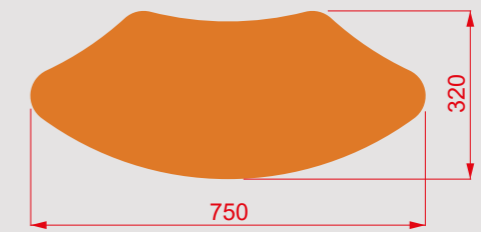

Slice
Suonosoft Panels
Design by Luigi Siard

Slice

Suonosoft Panels
Design by Luigi Siard

Slice 60°
L. 53 cm
H. 52 cm
T. da 3 a 5 cm
A. 0,32 m²

Slice 90°
L. 76 cm
H. 55 cm
T. da 3 a 5 cm
A. 0,5 m²

Slice 120°
L. 94 cm
H. 56 cm
T. da 3 a 5 cm
A. 0,7 m²

Slice 180°
L. 130 cm
H. 57 cm
T. da 3 a 5 cm
A. 1,0 m²

Slice 60°

Slice 90°

Slice 120°

Slice 180°

Morning

Suonosoft Panels

Design by Matteo Leorato

Morning

Suonosoft Panels

Design by Matteo Leorato

Morning

L.	75 cm
H.	32 cm
T.	da 3 a 5 cm
A.	0,34 m ²

Angle

Suonosoft Panels

Design by