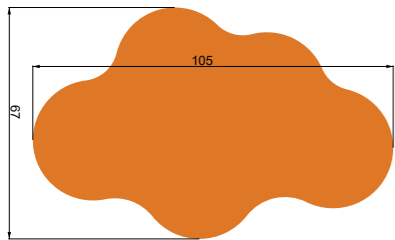

L. 70 cm
H. 89 cm
T. da 3 a 5 cm
A. 0,38 m²

Mimetico 1

L. 80 cm
H. 117 cm
T. da 3 a 5 cm
A. 0,57 m²

Mimetico

Suonosoft Panels

Set Sky maxi

Set Sky medium

Set Sky mini

Sky

Suonosoft Panels

Sky 1
L. 136 cm
H. 97 cm
T. da 3 a 5 cm
A. 0,84 m²

Sky 4
L. 119 cm
H. 73 cm
T. da 3 a 5 cm
A. 0,54 m²

Sky 2
L. 105 cm
H. 67 cm
T. da 3 a 5 cm
A. 0,46 m²

Sky 5
L. 90 cm
H. 70 cm
T. da 3 a 5 cm
A. 0,40 m²

Sky 7
L. 73 cm
H. 47 cm
T. da 3 a 5 cm
A. 0,22 m²

Sky 3
L. 114 cm
H. 88 cm
T. da 3 a 5 cm
A. 0,65 m²

Sky 6
L. 95 cm
H. 57 cm
T. da 3 a 5 cm
A. 0,35 m²

Sky 8
L. 60 cm
H. 38 cm
T. da 3 a 5 cm
A. 0,16 m²

Sky