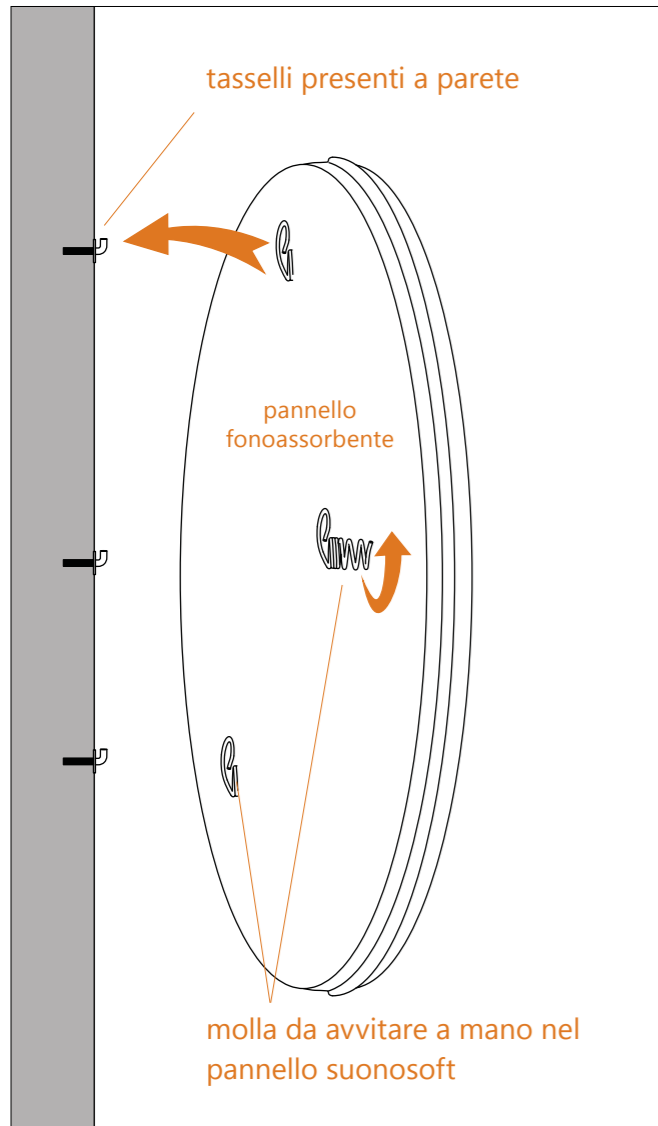

Fissaggio meccanico removibile / Mechanic fixing