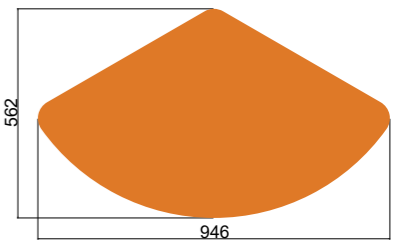

Slice
Suonosoft Panels
Design by Luigi Siard

Slice

Suonosoft Panels
Design by Luigi Siard

Slice 60°
L. 53 cm
H. 52 cm
T. da 3 a 5 cm
A. 0,32 m²

Slice 90°
L. 76 cm
H. 55 cm
T. da 3 a 5 cm
A. 0,5 m²

Slice 120°
L. 94 cm
H. 56 cm
T. da 3 a 5 cm
A. 0,7 m²